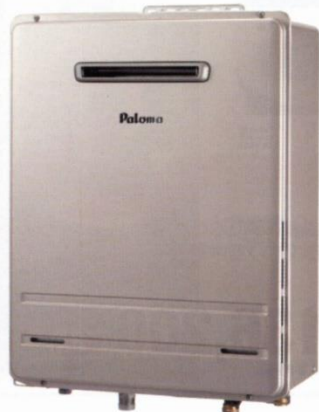

エコジョーズ ガスふろ給湯器

BRIGHTS

動画で
パロマ
プライツWSシリーズ 約4分00秒

台所リモコン

浴室リモコン

リモコンも見やすい!使いやすい!

ecoジョーズ 20号壁掛オート

5年保証

注文番号
44

Paloma

FH-E2022SAWL+MFC-E226V

本体+リモコンセット価格
希望小売価格 ¥456,060(税込)

¥319,300(税込)

ecoジョーズ 20号据置オート

5年保証

注文番号
45

Paloma

FH-E2012SARL+MFC-E226V

本体+リモコンセット価格
希望小売価格 ¥470,250(税込)

¥329,200(税込)

ウルトラファインバブル

ULBLO Z

注文番号
46

Paloma

OMA60P-3
希望小売価格 オープン

¥34,500(税込)

動画で
パロマ
ウルプロ商品説明 約3分00秒

炊飯器

火きわじ

- ・早炊き
- ・炊込み
- ・おかゆ
- ・玄米
- ・ケーキ
  (業界初!)

注文番号
47

Paloma

PR-M09TR
希望小売価格 ¥92,070(税込)

¥66,400(税込)

炊きわじ 機能説明 3分25秒

ガスで炊く。
だから、おいしい。

注文番号
48

Paloma

PR-09EF
希望小売価格 ¥31,680(税込)

¥22,200(税込)

- ・ステンスタイプ
- ・内釜(内面コート)
- ・3年保証
- ・セラレート

商品価格が変更になる可能性があります。詳細は担当者までお問い合わせください。

掲載商品には必要部材取付工事費等は含まれておりません。 ※価格表示は、消費税込みの価格となっております。