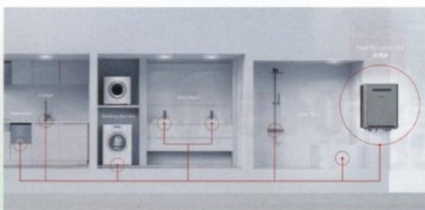

Ultra Fine Bubble ウルトラファインバブル給湯単能機

音声ナビ タイプならお湯はりが終わると自動的にお湯をストップして、音声でお知らせします。

洗いがらい排水管もすっきり清潔

ニオイやつまりの原因になってしまう排水口の奥の汚れが洗い流されやすくなり、排水管を清潔に保つことが期待できます。