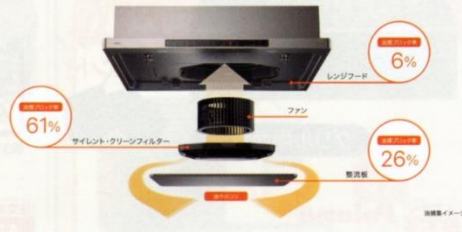

注文番号 **33** NFG6S24MSV
定価 257,950 円 (税込)

¥180,600 (税込)

Fami

ファミ

注文番号 **32** N3WT6RWTNASI
定価 182,160 円 (税込)

¥127,600 (税込)

ease01
ファンのお手入れ性

油やホコリがファンに溜る手前で約93%ブロックするから、
10年間ファンのお手入れが不要。