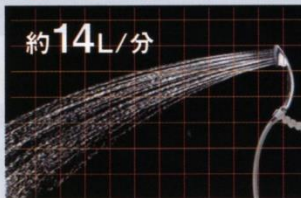

ECO ONE
減圧弁圧力

390kPa

エコキュート高圧カタイプ
減圧弁圧力

260kPa

いざというときも上手に使い分け

1 停電しても…

① **ガス (エコジョーズ) で運転**
停電の復旧まで応急的にお湯が使えます

2 ガスが止まっても…