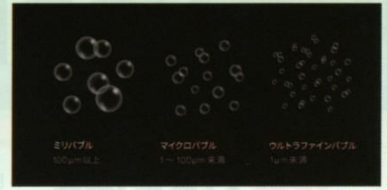

・汚れを落とし、清潔感を保つ