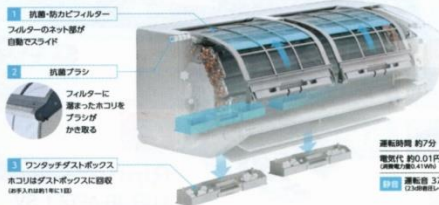

>> セパレートエアコン (冷暖房)

CORONA エアコン
Relala
リララ

東北電力推薦 暖房エアコン

冷暖房時ともに **10畳用**

フィルター自動お掃除機能とワンタッチダストボックス 遠隔操作とみまもりがスマホできる