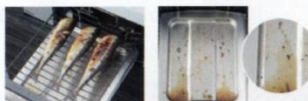

ガスコンロ 豆知識

選ぶなら、やっぱり
お手入れ
簡単コンロ!

バーナー周りの汚れもサッと拭ける!

ハイパーガラスコートトップ

汚れもサッと拭き取れ、
衝撃に強くキズがつき
にくい材質です。

POINT

- ・2層のガラスコートで艶やかな鏡のような光沢を実現
- ・熱や傷、衝撃に強い

※写真はFACEISシリーズ

バーナー周りのこびりつきの悩みを解決!

ヒートカットトップ

温度軽減効果があるトッププレートなら、こびりつきづらく、お手入れをラクにします。(当社比)

天面温度
約30%
40℃
低減!

お掃除ラクラク! 見た目もきれい!

すっきりクリーンゴトク

洗いやさにも拭きやす
さにもこだわった、やさし
いフォルムのゴトクです。

POINT

- ・ふきんが引っかかりにくい
- ・やさしいフォルム
- ・着脱しやすい3点止め

焼き網での調理

ラ・クックグラン(ふた有り)での調理

10回焼いた後の比較

グリル庫内の油汚れ
99.9%※カット

「グリルは
汚れるから使いた
くない」とい
う方へ

1回焼いただけで受皿は油でギトギト!

グリル庫内は
ベトベト

10回焼いても受皿もピカピカ!

10回焼いても
グリル庫内は
ピカピカ

※試験方法:PA-A96WCRにて「焼き網」「ラ・クックグラン」でさんま3尾を調理。グリル庫内の各お手入れ部品(焼き網、ラ・クックグランを除く)へ油はねの量を5回測定し平均値を算出する。焼き網(強火:12分)ラ・クックグラン(強火:15分)にて調理。(パロマ調べ)

エコジョーズ ガスふろ給湯器

BRIGHTS

動画で
パロマ
プライツWSシリーズ 約4分00秒

台所リモコン

浴室リモコン

リモコンも見やすい!使いやすい!

ecoジョーズ 20号壁掛オート

5年保証

注文番号
44

Paloma

FH-E2022SAWL+MFC-E226V

本体+リモコンセット価格
希望小売価格 ¥456,060(税込)

¥319,300(税込)

ecoジョーズ 20号据置オート

5年保証

注文番号
45

Paloma

FH-E2012SARL+MFC-E226V

本体+リモコンセット価格
希望小売価格 ¥470,250(税込)

¥329,200(税込)

ウルトラファインバブル

ULBLO Z

注文番号
46

Paloma

OMA60P-3
希望小売価格 オープン

¥34,500(税込)

動画で
パロマ
ウルプロ商品説明 約3分00秒

炊飯器

火きわじ

- ・早炊き
- ・炊込み
- ・おかゆ
- ・玄米
- ・ケーキ
  (業界初!)

注文番号
47

Paloma

PR-M09TR
希望小売価格 ¥92,070(税込)

¥66,400(税込)

炊きわじ 機能説明 3分25秒

ガスで炊く。
だから、おいしい。

注文番号
48

Paloma

PR-09EF
希望小売価格 ¥31,680(税込)

¥22,200(税込)

- ・ステンスタイプ
- ・内釜(内面コート)
- ・3年保証
- ・セラレート

商品価格が変更になる可能性があります。詳細は担当者までお問い合わせください。

掲載商品には必要部材取付工事費等は含まれておりません。 ※価格表示は、消費税込みの価格となっております。