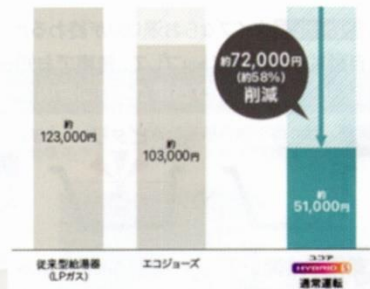

うれしいコストメリットを実感

年間給湯・保温光熱費

注文番号 **29**

¥604,500 (税込)

商品価格が変更になる可能性があります。詳細は担当者までお問い合わせください。

掲載商品には必要部材取付工事費等は含まれておりません。 ※価格表示は、消費税込みの価格となっております。

Orche

NORITZ