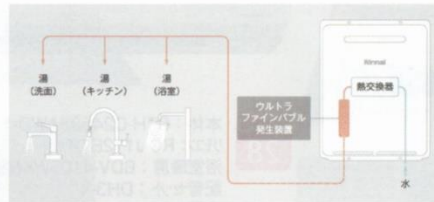

≫ エコジョーズ給湯器シリーズ

Micro Bubble Bath Unit マイクロバブルバスユニット内蔵ウルトラファインバブルふる給湯器

リラックス効果 通常の入浴においても、温浴効果により心理的な緊張をやわらげる効果があることが報告されています。マイクロバブル入浴は通常の入浴よりも、リラックス感、くつろぎ感、幸せ感が高まるという結果が出ました。

リラックス効果に関する主観的評価の比較 (VAS スコア)

・微細な泡によるリラックス効果

・汚れを落とし、清潔感を保つ

給湯

追い炊き

24号オート

注文番号 **25** Rinnai RUF-JME2406SAW
本体+専用リモコン+専用循環金具セット価格
希望小売価格 ¥664,180(税込)

マイクロバブルの動画はこちら

¥465,000 (税込)

Ultra Fine Bubble ウルトラファインバブルふる給湯器

マイクロバブルよりもさらに細かいウルトラファインバブルによって生活空間を清潔に保ちます。

下図のように、給湯器一台で家中のお湯がウルトラファインバブルとなります。

給湯

追い炊き

24号フルオート

注文番号 **26** Rinnai RUF-UE2406AW (リモコンMBC-240VC(A))
本体+専用リモコンセット価格
希望小売価格 ¥572,990(税込)

¥401,100 (税込)

Ultra Fine Bubble ウルトラファインバブル給湯単能機

音声ナビ タイプならお湯はりが終わると自動的にお湯をストップして、音声でお知らせします。

洗いがらい排水管もすっきり清潔

ニオイやつまりの原因になってしまう排水口の奥の汚れが洗い流されやすくなり、排水管を清潔に保つことが期待できます。

給湯

ウルトラファインバブル

20号

給湯

注文番号 **27** Rinnai RUX-UE2016W (リモコンMC-145V(A))
本体+専用リモコンセット価格
希望小売価格 ¥266,640(税込)

¥186,700 (税込)

商品価格が変更になる可能性があります。詳細は担当者までお問い合わせください。

掲載商品には必要部材取付工事費等は含まれておりません。 ※ 価格表示は、消費税込みの価格となっております。