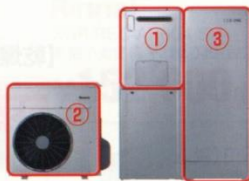

3 電気・ガスが止まっても…

③ **タンクの残り湯を使う**
タンク内に残っているお湯が使えます。
※市販のホース (内径 12mm) が必要

3つのユニットに
分かれているから
「壊れた箇所」のみ
取替可能!

※応急対応のため、使用できる機能が限られます。