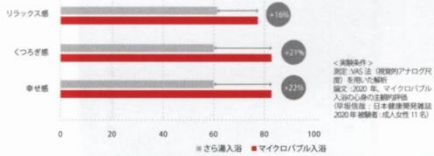

≫ エコジョーズ給湯器シリーズ

Micro Bubble Bath Unit マイクロバブルバスユニット内蔵ウルトラファインバブルふる給湯器

リラックス効果 通常の入浴においても、温浴効果により心理的な緊張をやわらげる効果があることが報告されています。マイクロバブル入浴は通常の入浴よりも、リラックス感、くつろぎ感、幸せ感が高まるという結果が出ました。

リラックス効果に関する主観的評価の比較 (VAS スコア)