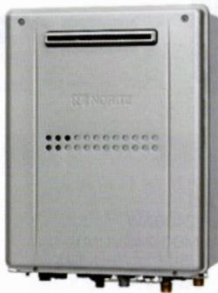

W除菌	本体：GT-C2472PWA BL リモコン：RC-K001EW マルチセット	セット定価 648,560 円 (税込)
除菌	本体：GT-C2472PAW BL リモコン：RC-K001EW マルチセット	セット定価 593,560 円 (税込)
オートタイプ	本体：GT-C2472SAW BL リモコン：RC-J101E マルチセット	セット定価 473,220 円 (税込)

ふろ給湯器+浴室暖房乾燥機セット

浴室でのヒートショック対策、雨の日の衣類乾燥など いつでも安心・快適バスタイム

注文番号 **28** 本体：GTH-C2459SAWD-1
リモコン：RC-J112Eマルチセット
浴室暖房：BDV-4105WKNS
配管セット：DH3-4
合計：665,610 円 (税込)

¥466,000 (税込)

ユコア **HYBRID S**