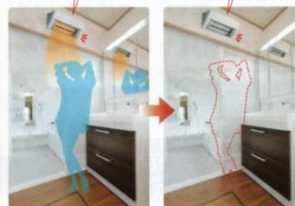

注文番号 **12**

CORONA
CHK-C126A
希望小売価格 ¥86,680 (税込)
¥60,700 (税込)

商品価格が変更になる可能性がございます。詳細は担当者までお問い合わせください。

掲載商品には必要部材取付工事費等は含まれておりません。※価格表示は、消費税込みの価格となっております。