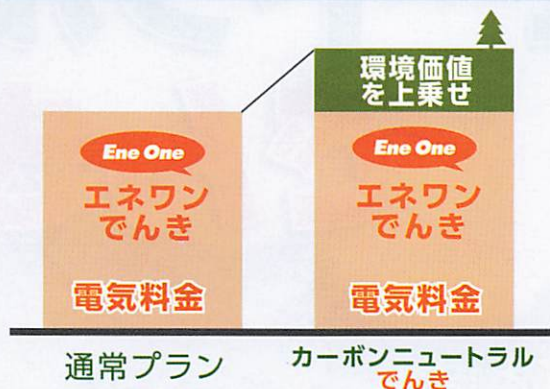

実質再エネCO₂フリー電力

Ene One

明日の地球へ

カーボンニュートラル でんき

カーボンニュートラルでんきとは

Ene One

地球温暖化の原因となるCO₂の削減に向けて
環境価値*を組み合わせた電力です。

様々な発電所で発電された電力にCO₂排出量ゼロの
環境価値*をプラスし実質再エネCO₂フリー電力を
皆さまにお届けします。

*非FIT非化石証書(再エネ指定)

CO₂排出量の削減

切替により削減できる年間のCO₂排出量は、
一般的な家庭で約1,600kg-CO₂/年

※300kWh/月×12か月×0.445kg-CO₂/kWh
(令和元年度全国平均係数より算出)

⇒スギの木約115本が一年間に吸収する量に相当

※スギの木1本当たりの年間吸収量14kg-CO₂/年と想定
(林野庁資料より)

料金

再生可能エネルギー由来の環境価値として
エネワンでんき通常プランの
電力量料金単価に+1.5円/kWh(税込)
加算させていただきます。

月間使用量300kWhの場合
+450円/月(税込)でエコライフを実現

※通常プラン 東北・東京・中部・北陸・九州:エネワン B,C,S,E,動力プラン 関西・中国・四国:エネワン A,B,E,動力プラン

※エネワンAプランの場合、最低料金単価にも最低料金分の電力量kWh×1.5円(税込)を加算いたします。

詳しくはエネワンでんきホームページの電気料金メニューをご覧ください。

※高圧のお客さまは別途お問い合わせください。